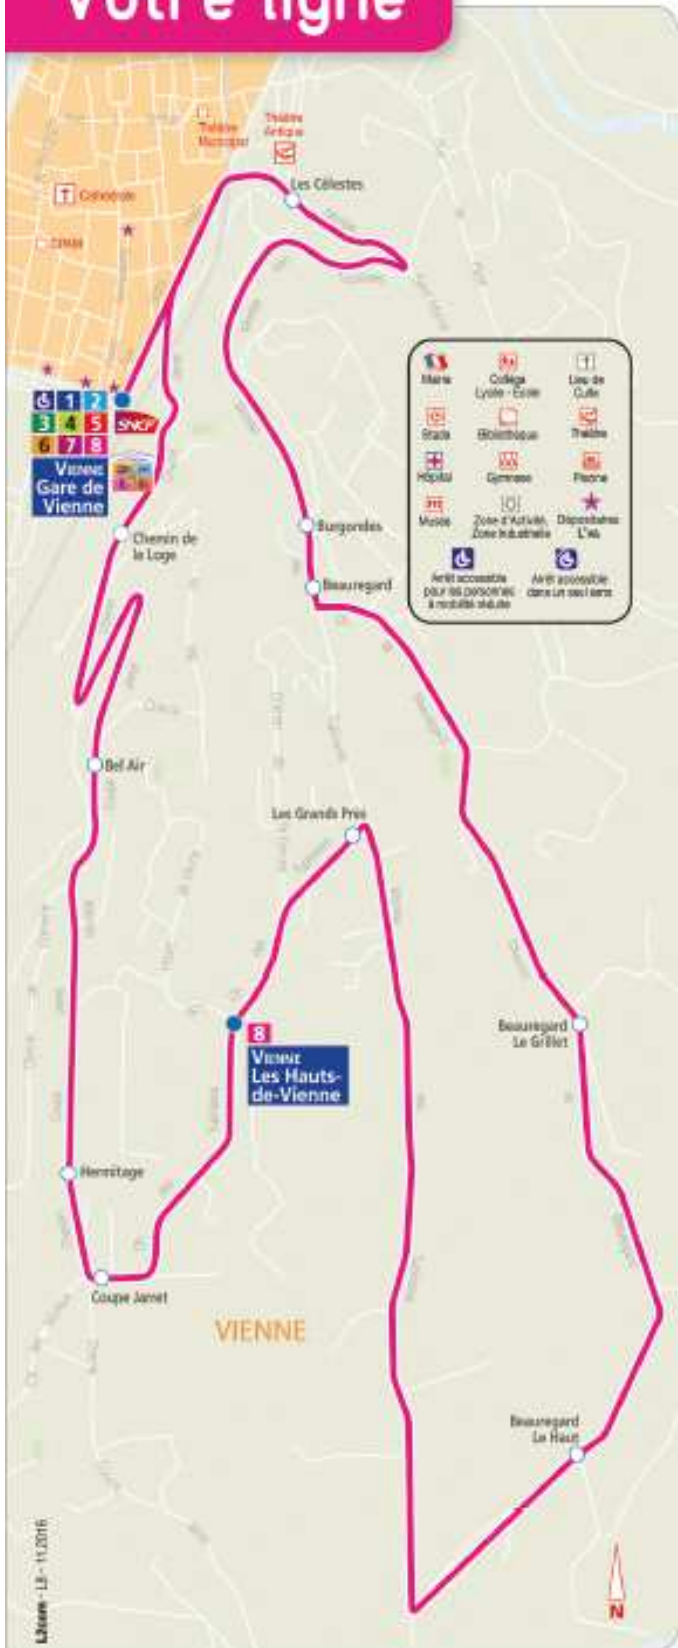

Votre ligne

Vacances Scolaires

Noël : du 23 Décembre 2017 au 7 Janvier 2018 inclus
Hiver : du 10 février 2018 au 25 février 2018 inclus
Printemps : de 7 avril 2018 au 22 avril 2018 inclus
Été : à partir du 7 juillet 2018

RETOUR

8

GARE DE VIENNE

Du LUNDI au VENDREDI
période scolaire

Lignes en correspondance

		m	lmjv	lmjv	
VIENNE	Arrivée TER de Lyon Perrache*		17:02	18:24	
	Arrivée TER de Lyon Part-Dieu*		11:41		
	1 2 3 4 5 6 7	Gare de Vienne &	12:28	17:28	18:30
	1	Les Célestes	12:30	17:30	18:32
		Burgondes	12:34	17:34	18:36
		Beauregard	12:34	17:34	18:36
		Beauregard Le Grillet	12:35	17:35	18:37
		Beauregard Le Haut	12:36	17:36	18:38
		Les Grands Prés	12:40	17:40	18:42
		Les Hauts de Vienne	12:41	17:41	18:43
		Coupe-Jarret	12:42	17:42	18:44
		Hermitage	12:43	17:43	18:45
		Bel Air	12:44	17:44	18:46
		Chemin de la Loge	12:45	17:45	18:47
1 2 3 4 5 6 7	Gare de Vienne &	12:48	17:48	18:50	

- ⚠ Les temps de passage aux arrêts sont donnés à titre indicatif, présentez-vous à l'arrêt de bus 3 minutes avant l'horaire indiqué.
- ⚠ Pour toutes les attentes en Gare de Vienne supérieures à 2 minutes, les usagers peuvent être amenés à descendre du véhicule.

RETOUR

8

GARE DE VIENNE

Les SAMEDIS toute l'année

Lignes en correspondance

VIENNE	1 2 3 4 5 6 7	Gare de Vienne &	11:30
	1	Les Célestes	11:32
		Burgondes	11:36
		Beauregard	11:36
		Les Grands Prés	11:37
		Les Hauts de Vienne	11:38
		Coupe-Jarret	11:39
		Hermitage	11:40
		Bel Air	11:41
		Chemin de la Loge	11:42
1 2 3 4 5 6 7	Gare de Vienne &	11:46	

- ⚠ Les temps de passage aux arrêts sont donnés à titre indicatif, présentez-vous à l'arrêt de bus 3 minutes avant l'horaire indiqué.
- ⚠ Pour toutes les attentes en Gare de Vienne supérieures à 2 minutes, les usagers peuvent être amenés à descendre du véhicule.

♿ : arrêt accessible aux personnes à mobilité réduite.

lmjv : circule uniquement le Lundi Mardi Jeudi Vendredi en période scolaire.

m : circule uniquement le mercredi

* les correspondances TER sont données à titre indicatif, sous réserve de modification, de perturbation ou de travaux.

Attention ! Les horaires TER figurant dans ces grilles sont en principe valables toute l'année scolaire du lundi au vendredi.

Pour plus de renseignements, se reporter aux horaires SNCF sur www.ter-sncf.com, particulièrement pour connaître les horaires du samedi toute l'année