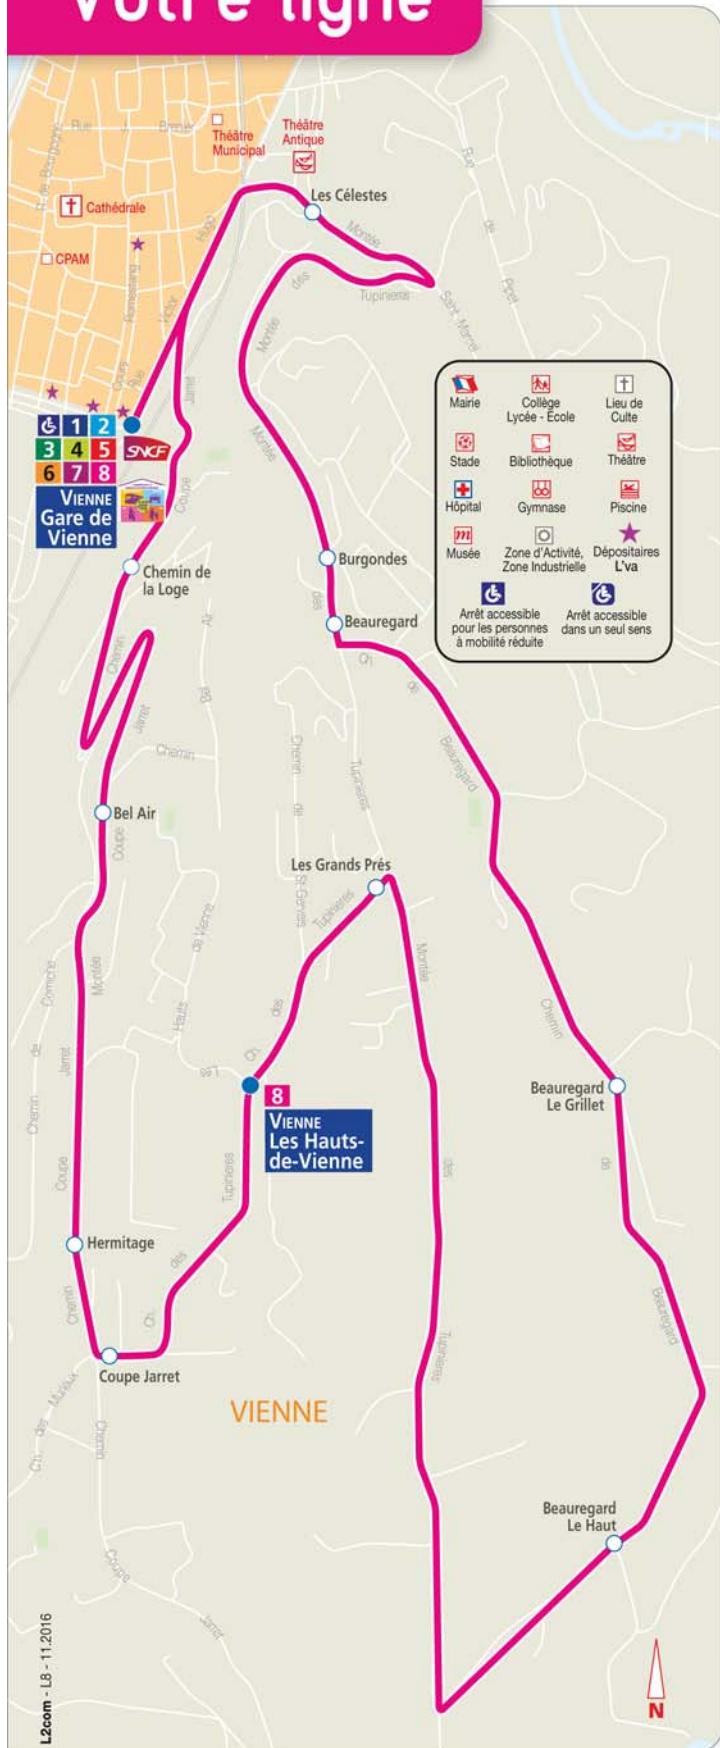

Votre ligne

Vacances Scolaires

Noël : du 23 Décembre 2017 au 7 Janvier 2018 inclus
 Hiver : du 10 février 2018 au 25 février 2018 inclus
 Printemps : de 7 avril 2018 au 22 avril 2018 inclus
 Été : à partir du 7 juillet 2018

RETOUR **8**

GARE DE VIENNE

Du LUNDI au VENDREDI
période scolaire

Lignes en correspondance

		m	lmjv	lmjv
Arrivée TER de Lyon Perrache*			17:02	18:24
Arrivée TER de Lyon Part-Dieu*		11:41		
1 2 3 4 5 6 7	Gare de Vienne &	12:28	17:28	18:30
1	Les Célestes	12:30	17:30	18:32
	Burgondes	12:34	17:34	18:36
	Beauregard	12:34	17:34	18:36
	Beauregard Le Grillet	12:35	17:35	18:37
	Beauregard Le Haut	12:36	17:36	18:38
	Les Grands Prés	12:40	17:40	18:42
	Les Hauts de Vienne	12:41	17:41	18:43
	Coupe-Jarret	12:42	17:42	18:44
	Hermitage	12:43	17:43	18:45
	Bel Air	12:44	17:44	18:46
	Chemin de la Loge	12:45	17:45	18:47
1 2 3 4 5 6 7	Gare de Vienne &	12:48	17:48	18:50

- ▲ Les temps de passage aux arrêts sont donnés à titre indicatif, présentez-vous à l'arrêt de bus 3 minutes avant l'horaire indiqué.
- ▲ Pour toutes les attentes en Gare de Vienne supérieures à 2 minutes, les usagers peuvent être amenés à descendre du véhicule.

RETOUR **8**

GARE DE VIENNE

Les SAMEDIS toute l'année

Lignes en correspondance

1 2 3 4 5 6 7	Gare de Vienne &	11:30
1	Les Célestes	11:32
	Burgondes	11:36
	Beauregard	11:36
	Les Grands Prés	11:37
	Les Hauts de Vienne	11:38
	Coupe-Jarret	11:39
	Hermitage	11:40
	Bel Air	11:41
	Chemin de la Loge	11:42
1 2 3 4 5 6 7	Gare de Vienne &	11:46