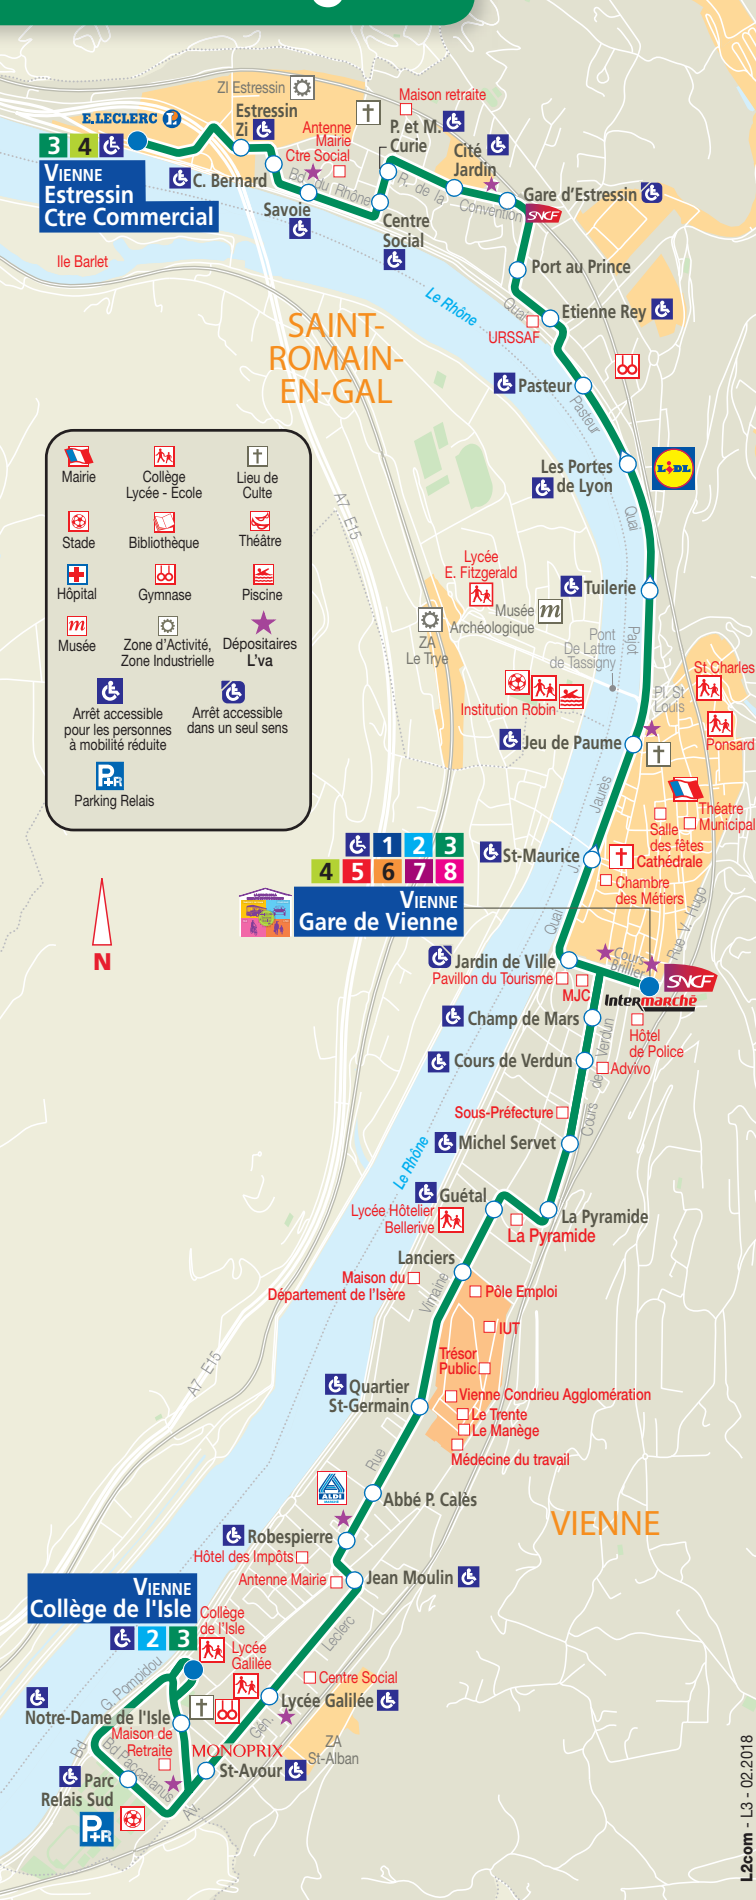

Votre ligne

3

COLLÈGE DE L'ISLE > ESTRESSIN Centre Commercial

Du **LUNDI** au **VENDREDI** période scolaire

Lignes en correspondance

	5:44	6:33	7:12	7:38	8:01	8:39	9:10	9:38	10:23	11:22	11:39	11:53	Imjv	12:26	12:56	13:22	13:27	13:40	13:53	14:56	15:45	16:21	16:38	16:49	17:05	Imjv	Imjv	17:28	17:39	17:51	18:20	18:50	19:09	19:26	19:38	19:56			
VIENNE	Collège de l'Isle	Notre-Dame de l'Isle	Parc Relais Sud	Saint-Avour	Lycée Galilée	Jean Moulin	Robespierre	Abbé P. Calès	Quartier St Germain	Lanciers	Guétal	La Pyramide	Michel Servet	Cours Verdun	Champs de Mars	Gare de Vienne	Départ TER pour Lyon Perrache*	Arrivée TER de Lyon Perrache*	Arrivée TER de Lyon Part-Dieu*	Gare de Vienne	Jardin de Ville	Saint Maurice	Jeu de Paume	Lycée E. Fitzgerald	Tuileries	Les Portes de Lyon	Collège Grange	Pasteur	Étienne Rey	Port au Prince	Gare d'Estressin	Cité Jardin	Pierre et Marie Curie	Centre Social	Savoie	Claude Bernard	Estressin Z.I.	Estressin C. Commercial	
ST-ROMAIN																																							
VIENNE																																							
SEYSSUEL																																							
VIENNE																																							

▲ Les temps de passage aux arrêts sont donnés à titre indicatif, présentez-vous à l'arrêt de bus 3 minutes avant l'horaire indiqué.
▲ Pour toutes les attentes en Gare de Vienne supérieures à 2 minutes, les usagers peuvent être amenés à descendre du véhicule.

♿ : arrêt accessible aux personnes à mobilité réduite. **Imjv** : circule uniquement le Lundi Mardi Jeudi Vendredi en période scolaire. **m** : circule uniquement le Mercredi
○ Passage par Bon Accueil à 12h09, La Réclusière à 12h10, Les Charavelles à 12h12 et Jean Jaurès à 12h14. ● Passage par Bon Accueil à 17h10, La Réclusière à 17h11, Les Charavelles à 17h13 et Jean Jaurès à 17h15.