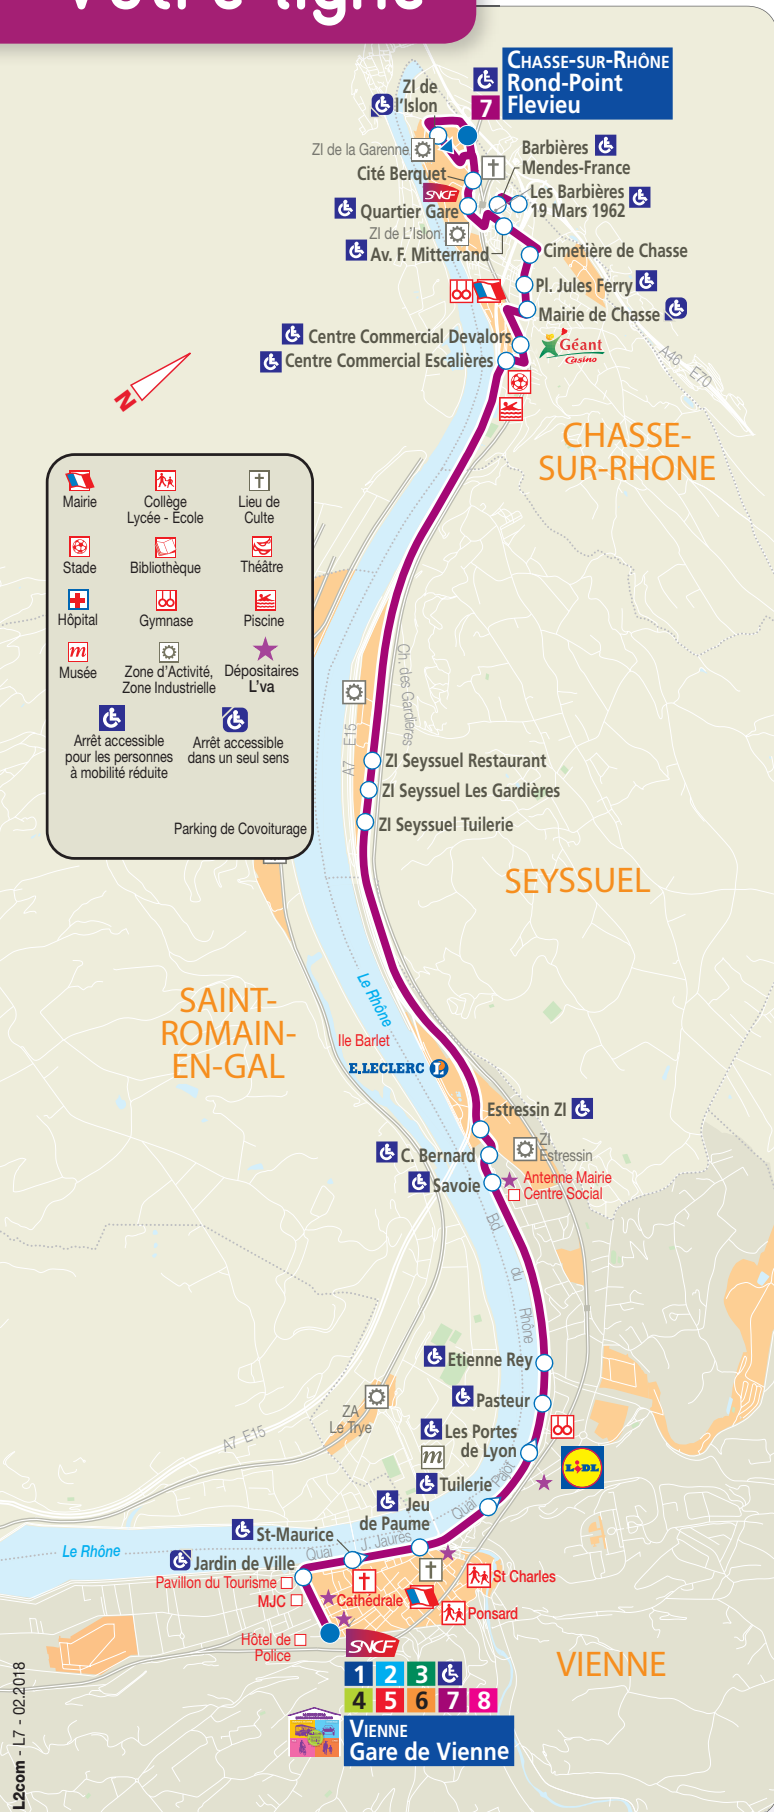

## 7 CHASSE-SUR-RHÔNE > GARE DE VIENNE

Du **LUNDI** au  **VENDREDI** période scolaire

Lignes en correspondance

	Rond-Point Flevieu	7:00	8:44	10:34	12:01	14:44	15:58	17:30	19:19
	Z.I. de l'Isilon	7:01	8:45	10:35	12:02	14:45	15:59	17:31	19:20
	Cité Berquet	7:03	8:46	10:36	12:03	14:46	16:00	17:32	19:21
	Quartier Gare	7:04	8:47	10:37	12:04	14:47	16:01	17:33	19:22
	<b>Départ TER pour Lyon Perrache*</b>	<b>7:15</b>			<b>12:15</b>	<b>15:16</b>		<b>17:45</b>	
CHASSE-SUR-RHÔNE	Barbières Mendès France	7:08	8:49	10:39	12:06	14:49	16:03	17:35	19:24
	Barbières 19 mars 1962	7:09	8:50	10:40	12:07	14:50	16:04	17:36	19:25
	Avenue F. Mitterrand	7:12	8:52	10:42	12:09	14:52	16:06	17:38	19:27
	Cimetière de Chasse	7:14	8:53	10:43	12:10	14:53	16:07	17:39	19:28
	Place Jules Ferry	7:16	8:55	10:45	12:12	14:55	16:09	17:41	19:30
	Mairie de Chasse	7:17	8:55	10:45	12:12	14:55	16:09	17:41	19:30
	Centre Commercial Devalors	7:19	8:57	10:47	12:14	14:57	16:11	17:43	19:32
	Centre Commercial Escalières	7:19	8:57	10:47	12:14	14:57	16:11	17:43	19:32
SEYSSUEL	Z.I. Seyssuel Restaurant	7:22	9:00	10:50	12:17	15:00	16:14	17:46	19:35
	Z.I. Seyssuel Les Gardières	7:22	9:00	10:50	12:17	15:00	16:14	17:46	19:35
	Z.I. Seyssuel Tuilerie	7:22	9:00	10:50	12:17	15:00	16:14	17:46	19:35
VIENNE	Estressin Z.I.	<b>7:25</b>	9:03	10:53	12:20	15:03	16:17	17:49	19:38
	Claude Bernard	<b>7:26</b>	9:04	10:54	12:21	15:04	16:18	17:50	19:39
	Savoie	<b>7:26</b>	9:04	10:54	12:21	15:04	16:18	17:51	19:39
	Etienne Rey	<b>7:30</b>	9:08	10:58	12:25	15:08	16:22	17:55	19:43
	Pasteur	<b>7:31</b>	9:09	10:59	12:26	15:09	16:23	17:55	19:44
	Jeu de Paume	<b>7:37</b>	9:13	11:03	12:30	15:13	16:27	18:00	19:48
	Jardin de Ville	<b>7:39</b>	9:16	11:05	12:32	15:15	16:30	18:04	19:51
	<b>Gare de Vienne</b>	<b>7:50</b>	<b>9:23</b>	<b>11:10</b>	<b>12:37</b>	<b>15:20</b>	<b>16:37</b>	<b>18:23</b>	<b>19:58</b>
	<b>Départ TER pour Lyon Perrache*</b>	<b>7:59</b>	<b>10:05</b>		<b>13:05</b>	<b>15:59</b>	<b>16:59</b>	<b>18:35</b>	<b>20:05</b>
	<b>Départ TER pour Lyon Part-Dieu*</b>			<b>11:20</b>					