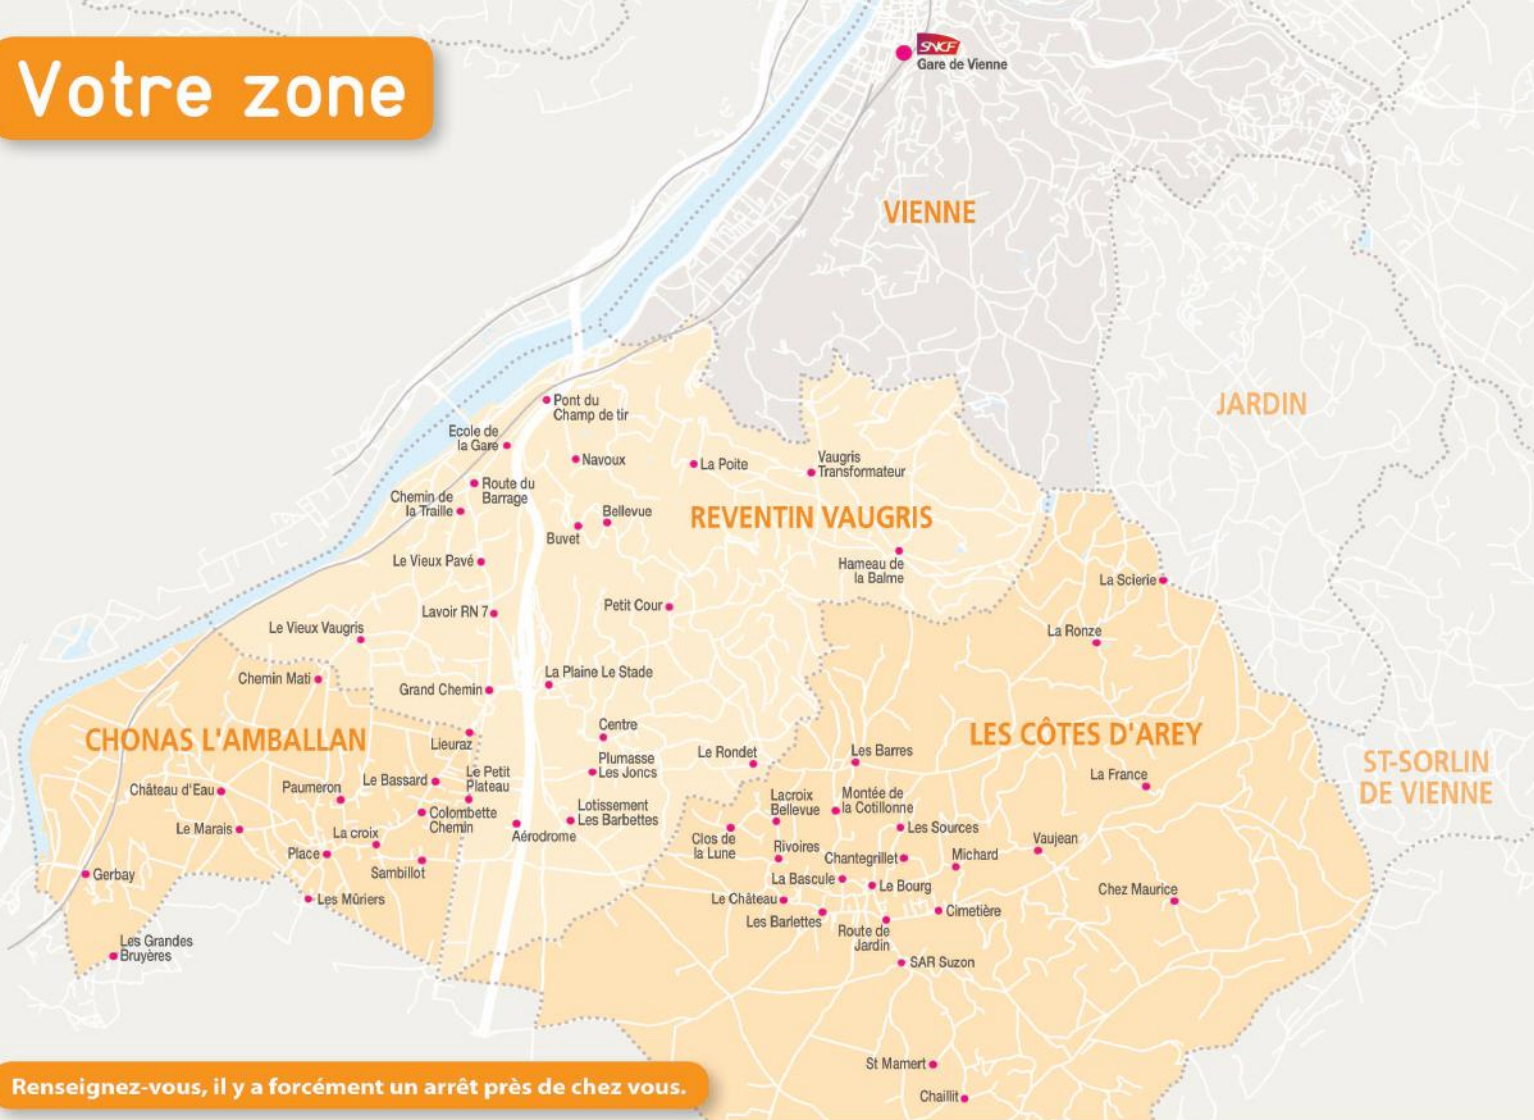

Votre zone

Renseignez-vous, il y a forcément un arrêt près de chez vous.

ALLER

LES CÔTES-D'AREJ - CHONAS L'AMBALLAN - REVENTIN-VAUGRIS

Horaires d'arrivée à la Gare de Vienne

PÉRIODE
SCOLAIRE

Lundi	8:15	9:40	14:15	15:30
Mardi	8:15	9:40	14:15	15:30
Mercredi	8:15	9:40	14:15	15:30
Judi	8:15	9:40	14:15	15:30
Vendredi	8:15	9:40	14:15	15:30
Samedi	8:15	9:40	14:15	15:30

VACANCES
SCOLAIRES

Lundi au vendredi	8:15	9:40	14:15	15:30
Samedi	8:15	9:40	14:15	15:30

Arrêts de descente :

- Vienne l'Isle
- Vienne Jeu de Paume
- Vienne Gare SNCF

Arrêts de montée :

- Vienne Gare SNCF
- Vienne Jeu de Paume
- Vienne l'Isle

RETOUR

LES CÔTES-D'AREJ - CHONAS L'AMBALLAN - REVENTIN-VAUGRIS

Horaires de départ de la Gare de Vienne

PÉRIODE
SCOLAIRE

Lundi	11:00	16:00	17:00	
Mardi	11:00	16:00	17:00	
Mercredi	11:00	16:00	17:00	17:50
Judi	11:00	16:00	17:00	
Vendredi	11:00	16:00	17:00	
Samedi	11:00	16:00	17:00	17:50

VACANCES
SCOLAIRES

Lundi au vendredi	11:00	16:00	17:00	17:50
Samedi	11:00	16:00	17:00	17:50

Pour réserver votre voyage,
il vous suffit de
contacter notre hôtesse au

► N°Azur 0 810 414 909

PRIX APPEL LOCAL

Important : la ligne scolaire Vie 02 vous propose des allers-retours supplémentaires au départ de votre commune et à destination de Vienne.
Renseignements sur www.vienne-condrieu-agglomeration.fr