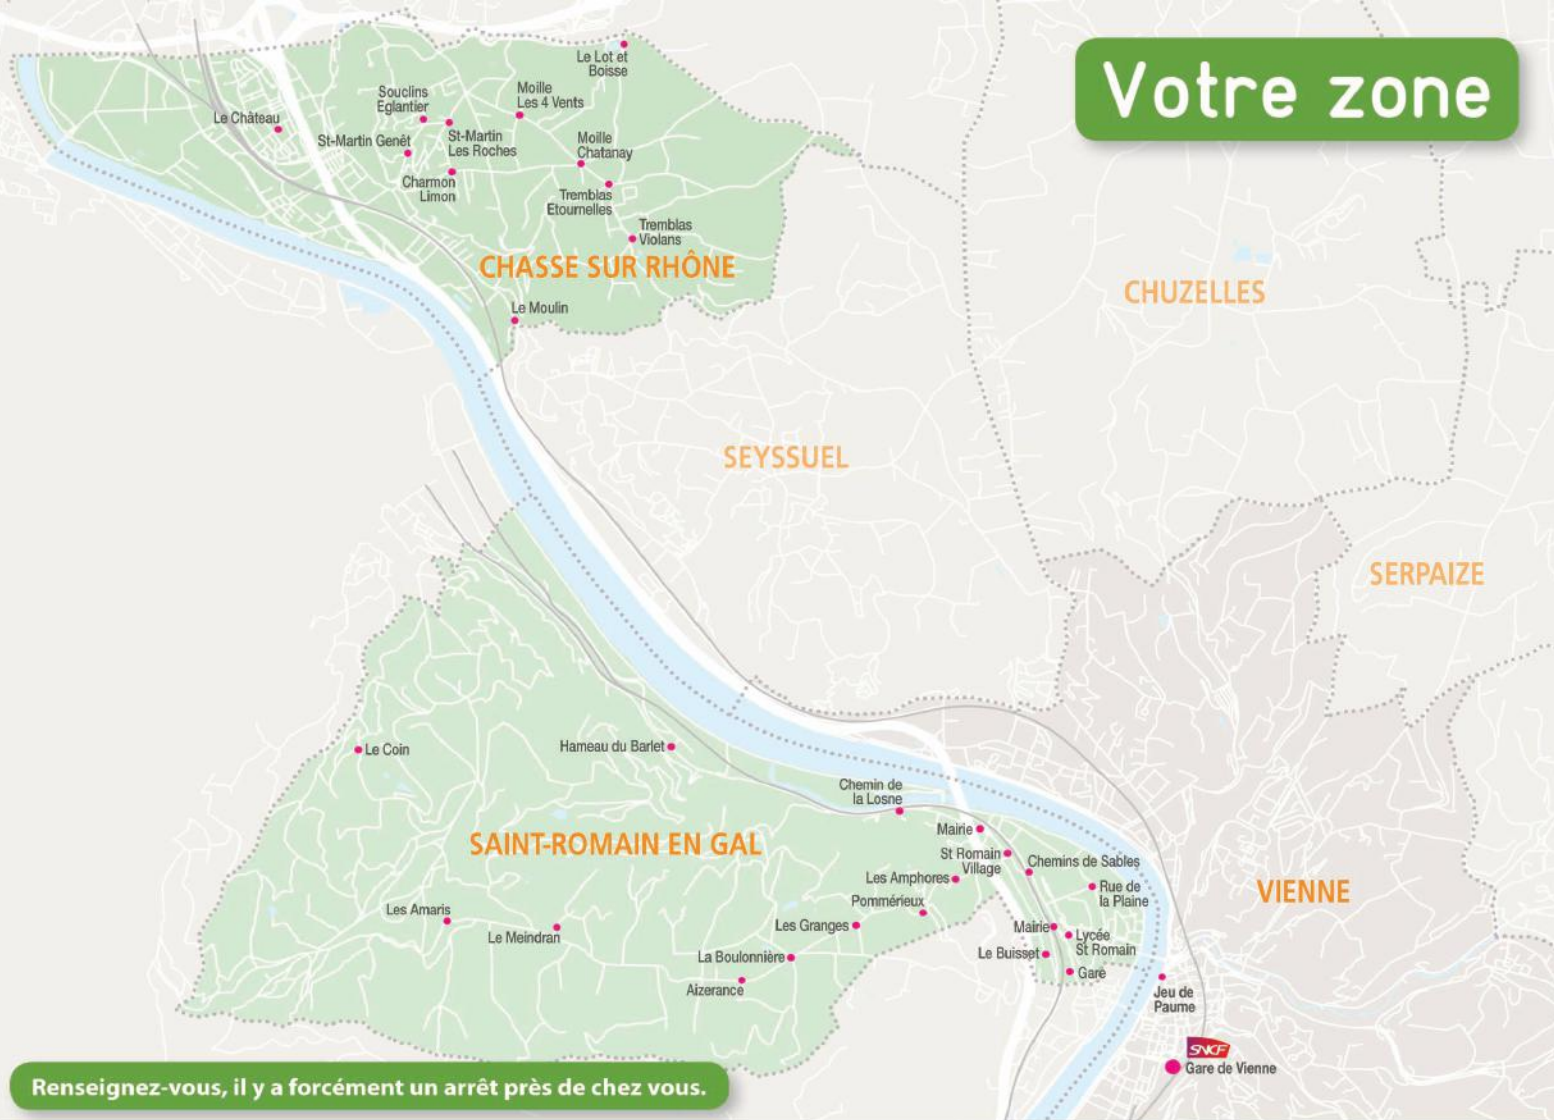

Votre zone

Renseignez-vous, il y a forcément un arrêt près de chez vous.

ALLER

ST-ROMAIN-EN-GAL

Horaires d'arrivée à la Gare de Vienne

Arrêts de descente : Vienne Jeu de Paume / Vienne Gare SNCF

PÉRIODE SCOLAIRE	Lundi	9:25	14:00	15:00
	Mardi	9:25	14:00	15:00
Mercredi	9:25	14:00	15:00	
Jeudi	9:25	14:00	15:00	
Vendredi	9:25	14:00	15:00	
Samedi	9:25	14:00	15:00	
VACANCES SCOLAIRES	LàV*	9:25	14:00	15:00
	Samedi	9:25	14:00	15:00

*LàV : Lundi à Vendredi

RETOUR

ST-ROMAIN-EN-GAL

Horaires de départ de la Gare de Vienne

Arrêts de montée : Vienne Gare SNCF / Vienne Jeu de Paume

PÉRIODE SCOLAIRE	Lundi	11:25	16:00	17:00	
	Mardi	11:25	16:00	17:00	
Mercredi	11:25	16:00	17:00	17:50	
Jeudi	11:25	16:00	17:00		
Vendredi	11:25	16:00	17:00		
Samedi	11:25	16:00	17:00	17:50	
VACANCES SCOLAIRES	LàV*	11:25	16:00	17:00	17:50
	Samedi	11:25	16:00	17:00	17:50

ALLER

CHASSE-SUR-RHÔNE

Horaires d'arrivée à la Mairie de Chasse-sur-Rhône

Arrêt de descente : Mairie de Chasse sur Rhône

PÉRIODE SCOLAIRE	Lundi	8:45	14:15
	Mardi	8:45	14:15
Mercredi	8:45	14:15	
Jeudi	8:45	14:15	
Vendredi	8:45	14:15	
Samedi	8:45	14:15	
VACANCES SCOLAIRES	LàV*	8:45	14:15
	Samedi	8:45	14:15

*LàV : Lundi à Vendredi

RETOUR

CHASSE-SUR-RHÔNE

Horaires de départ de la Mairie de Chasse-sur-Rhône

Arrêt de montée : Mairie de Chasse sur Rhône

PÉRIODE SCOLAIRE	Lundi	10:30	13:30	16:00
	Mardi	10:30	13:30	16:00
Mercredi	10:30	13:30	16:00	
Jeudi	10:30	13:30	16:00	
Vendredi	10:30	13:30	16:00	
Samedi	10:30	13:30	16:00	
VACANCES SCOLAIRES	LàV*	10:30	13:30	16:00
	Samedi	10:30	13:30	16:00

Important : la ligne régulière 2040 vous propose des allers-retours supplémentaires au départ de votre commune et à destination de Vienne. Renseignements sur www.vienne-condrieu-agglomeration.fr