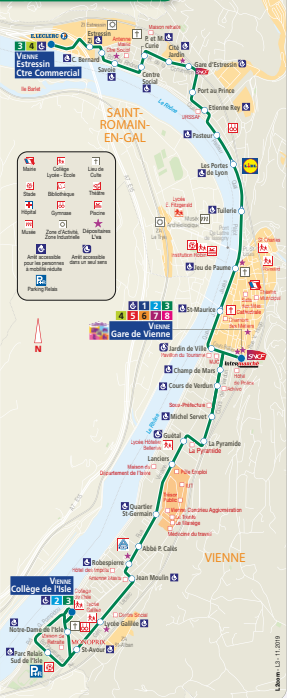

Voire ligne

3 COLLÈGE DE L'ISLE > ESTRESSIN Centre Commercial

Du LUNDI au VENDREDI en période scolaire

Lignes en correspondance