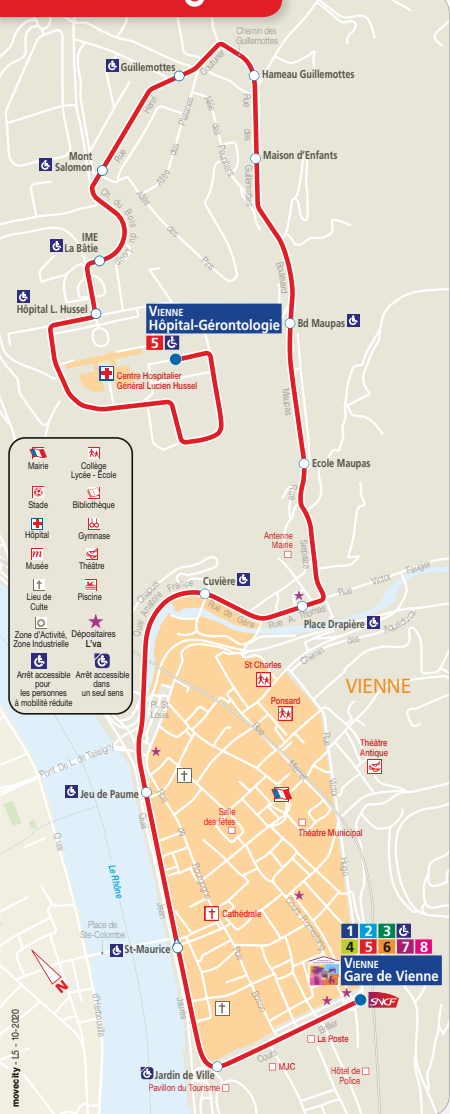

Votre ligne

5

HÔPITAL-GÉRONTOLOGIE > GARE DE VIENNE

Du **LUNDI** au **VENDREDI** en période scolaire

Lignes en correspondance

	Hôpital-Gérontologie	6:25	7:05	7:21	7:59	8:31	9:11	9:35	10:05	11:05	11:35	12:05	12:35	13:05	13:35	14:10	14:40	15:33	16:05	16:33	17:00	17:30	17:49	18:18	19:09
Hôpital L. Hussel	6:27	7:07	7:23	8:01	8:33	9:13	9:37	10:07	11:07	11:37	12:07	12:37	13:07	13:37	14:12	14:42	15:35	16:07	16:35	17:02	17:32	17:51	18:20	19:11	
IME la Bâtie	6:27	7:08	7:24	8:02	8:34	9:14	9:38	10:08	11:08	11:38	12:08	12:38	13:08	13:38	14:13	14:43	15:36	16:08	16:36	17:03	17:33	17:52	18:21	19:12	
Mont Salomon	6:28	7:08	7:24	8:02	8:34	9:14	9:38	10:08	11:08	11:38	12:08	12:38	13:08	13:38	14:13	14:43	15:36	16:08	16:36	17:03	17:33	17:52	18:21	19:12	
Guillemottes	6:28	7:09	7:25	8:03	8:35	9:15	9:39	10:09	11:09	11:39	12:09	12:39	13:09	13:39	14:14	14:44	15:37	16:09	16:37	17:04	17:34	17:53	18:22	19:13	
Hameau Guillemottes	6:28	7:10	7:25	8:03	8:36	9:16	9:40	10:10	11:10	11:40	12:10	12:40	13:10	13:40	14:15	14:45	15:38	16:10	16:37	17:04	17:35	17:54	18:23	19:14	
Maison d'Enfants	6:29	7:10	7:26	8:04	8:36	9:16	9:40	10:10	11:10	11:40	12:10	12:40	13:10	13:40	14:15	14:45	15:38	16:10	16:38	17:05	17:35	17:54	18:23	19:14	
Boulevard Maupas	6:30	7:11	7:27	8:05	8:37	9:17	9:41	10:11	11:11	11:41	12:11	12:41	13:11	13:41	14:16	14:46	15:39	16:11	16:39	17:06	17:36	17:55	18:24	19:15	
École Maupas	6:30	7:12	7:27	8:05	8:38	9:18	9:42	10:12	11:12	11:42	12:12	12:42	13:12	13:42	14:17	14:47	15:40	16:12	16:39	17:06	17:37	17:56	18:25	19:16	
Place Drapière	6:31	7:13	7:28	8:06	8:39	9:19	9:43	10:13	11:13	11:43	12:13	12:43	13:13	13:43	14:18	14:48	15:41	16:13	16:40	17:07	17:38	17:57	18:26	19:17	
Cuvière	6:32	7:14	7:30	8:08	8:40	9:20	9:44	10:14	11:14	11:44	12:14	12:44	13:14	13:44	14:19	14:49	15:42	16:14	16:42	17:09	17:39	17:58	18:27	19:18	
Jeu de Paume	6:34	7:17	7:35	8:13	8:43	9:23	9:47	10:17	11:17	11:47	12:17	12:47	13:17	13:47	14:22	14:52	15:45	16:17	16:47	17:14	17:42	18:01	18:30	19:21	
Jardin de Ville	6:36	7:19	7:38	8:15	8:45	9:25	9:49	10:19	11:19	11:49	12:19	12:49	13:19	13:49	14:24	14:54	15:47	16:19	16:49	17:16	17:44	18:03	18:32	19:23	
Gare de Vienne	6:41	7:23	7:49	8:25	8:51	9:29	9:53	10:23	11:23	11:53	12:23	12:53	13:23	13:55	14:30	15:00	15:53	16:23	16:59	17:25	17:50	18:07	18:36	19:27	
Départ TER pour Lyon Perrache*	6:59	7:36	7:59	8:36	8:59			10:06			12:06					15:06	15:59	16:36	17:06	17:36	18:06			18:59	20:06
Départ TER pour Lyon Part-Dieu*								10:20			12:20			13:19		15:24	16:20					18:21			