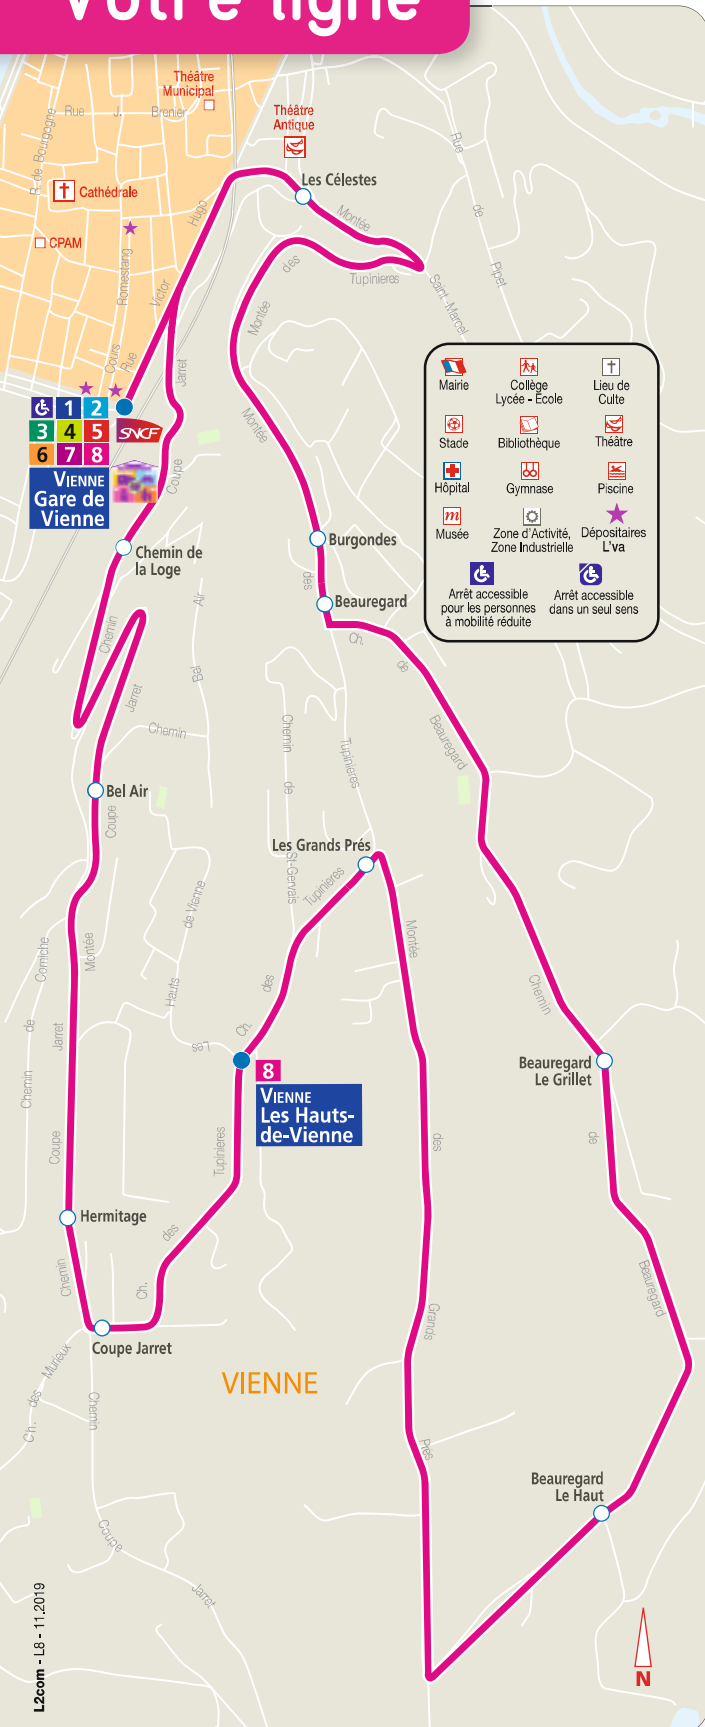

Votre ligne

Vacances Scolaires

Noël : du 19 décembre 2020 au 3 janvier 2021 inclus.

Hiver : du 6 février 2021 au 21 février 2021 inclus.

Printemps : du 10 avril 2021 au 25 avril 2021 inclus.

Été : à partir du 7 juillet 2021.

RETOUR 8

GARE DE VIENNE

Du **LUNDI** au **VENDREDI**
en période scolaire

Lignes en correspondance

| | | m | lmjv |
|--------------------------------|-------------------------|-------|-------|
| Arrivée TER de Lyon Perrache* | | | 17:24 |
| Arrivée TER de Lyon Part-Dieu* | | | 11:38 |
| 1 2 3 4 5 6 7 | Gare de Vienne & | 12:30 | 17:30 |
| 1 | Les Célestes | 12:32 | 17:32 |
| | Burgondes | 12:36 | 17:36 |
| | Beauregard | 12:36 | 17:36 |
| | Beauregard Le Grillet | 12:37 | 17:37 |
| | Beauregard Le Haut | 12:39 | 17:39 |
| | Les Grands Prés | 12:42 | 17:42 |
| | Les Hauts de Vienne | 12:43 | 17:43 |
| | Coupe-Jarret | 12:44 | 17:44 |
| | Hermitage | 12:45 | 17:45 |
| | Bel Air | 12:46 | 17:46 |
| | Chemin de la Loge | 12:47 | 17:47 |
| 1 2 3 4 5 6 7 | Gare de Vienne & | 12:50 | 17:51 |

- ⚠ Les temps de passage aux arrêts sont donnés à titre indicatif, présentez-vous à l'arrêt de bus 3 minutes avant l'horaire indiqué.
- ⚠ Pour toutes les attentes en Gare de Vienne supérieures à 2 minutes, les usagers peuvent être amenés à descendre du véhicule.

RETOUR 8

GARE DE VIENNE

Les **SAMEDI**s toute l'année

Lignes en correspondance

| | | |
|------------------|-------------------------|-------|
| 1 2 3 4 5 6 7 | Gare de Vienne & | 11:30 |
| 1 | Les Célestes | 11:32 |
| | Burgondes | 11:36 |
| | Beauregard | 11:36 |
| | Les Grands Prés | 11:37 |
| | Les Hauts de Vienne | 11:38 |
| | Coupe-Jarret | 11:39 |
| | Hermitage | 11:40 |
| | Bel Air | 11:41 |
| | Chemin de la Loge | 11:42 |
| 1 2 3 4 5 6 7 | Gare de Vienne & | 11:46 |