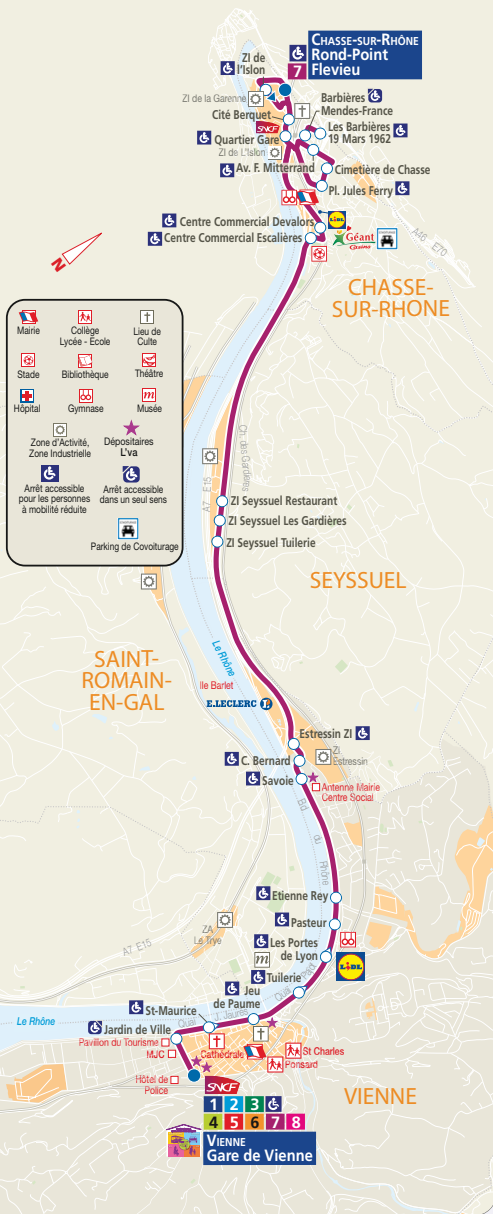

Votre ligne

Vacances Scolaires

Noël : du 18 décembre 2021 au 2 janvier 2022 inclus.

Hiver : du 12 février 2022 au 27 février 2022 inclus.

Printemps : du 16 avril 2022 au 1^{er} mai 2022 inclus.

Été : à partir du 7 juillet 2022.

7

CHASSE-SUR-RHÔNE > GARE DE VIENNE

Du **LUNDI** au **SAMEDI** toute l'année

Lignes en correspondance

	Rond-Point Fleuvieu	6:58	8:41	10:34	12:06	14:39	15:58	17:33	19:18
CHASSE-SUR-RHÔNE	Z.I. de l'Ision	6:59	8:42	10:35	12:07	14:40	15:59	17:34	19:19
	Cité Berquet	7:01	8:43	10:36	12:08	14:41	16:00	17:35	19:20
	Quartier Gare	7:02	8:44	10:37	12:09	14:42	16:01	17:36	19:21
	Départ TER pour Lyon Perrache*	7:16	9:16	11:16	12:16	15:16		17:46	
	Barbières Mendès France	7:04	8:46	10:39	12:11	14:44	16:03	17:38	19:23
	Barbières 19 mars 1962	7:05	8:47	10:40	12:12	14:45	16:04	17:39	19:24
	Avenue F. Mitterrand	7:07	8:49	10:42	12:14	14:47	16:06	17:41	19:26
	Cimetière de Chasse	7:08	8:50	10:43	12:15	14:48	16:07	17:42	19:27
	Place Jules Ferry	7:09	8:51	10:44	12:16	14:49	16:08	17:43	19:28
	Centre Commercial Devalors	7:15	8:57	10:50	12:22	14:55	16:14	17:49	19:34
Centre Commercial Escalières	7:15	8:57	10:50	12:22	14:55	16:14	17:49	19:34	
SEYSSUEL	Z.I. Seyssuel Restaurant	7:18	9:00	10:53	12:25	14:58	16:17	17:52	19:37
	Z.I. Seyssuel Les Gardières	7:18	9:00	10:53	12:25	14:58	16:17	17:52	19:37
	Z.I. Seyssuel Tuilerie	7:18	9:00	10:53	12:25	14:58	16:17	17:52	19:37
VIENNE	Estressin Z.I.	7:21	9:03	10:56	12:28	15:01	16:20	17:55	19:40
	Claude Bernard	7:24	9:04	10:57	12:29	15:02	16:21	17:56	19:41
	Savoie	7:24	9:04	10:57	12:29	15:02	16:21	17:56	19:41
	Etienne Rey	7:28	9:08	11:01	12:33	15:06	16:25	18:00	19:45
	Pasteur	7:29	9:09	11:02	12:34	15:07	16:26	18:01	19:46
	Jeu de Paume	7:35	9:13	11:06	12:38	15:11	16:30	18:05	19:50
	Jardin de Ville	7:37	9:16	11:08	12:40	15:13	16:33	18:09	19:53
	Gare de Vienne	7:48	9:23	11:13	12:45	15:18	16:40	18:16	20:00
	Départ TER pour Lyon Perrache*	7:59	10:06		13:06	15:59	16:59	18:36	20:06
	Départ TER pour Lyon Part-Dieu*			11:20					