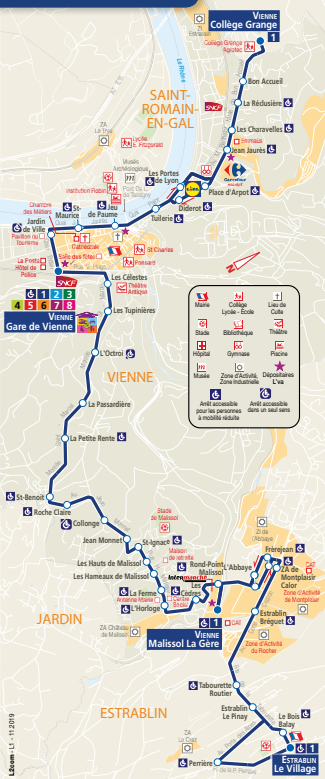

Votre ligne

1

ESTRABLIN LE VILLAGE > COLLÈGE GRANGE

Du LUNDI au VENDREDI période scolaire

Lignes en correspondance		4 m Imjv		4 Imjv		4 Imjv		4 Imjv	
ESTRABLIN	Perrière &								
	Le Village &								
	Le Bois Balay &								
	Estrablin le Pinay								
	Tabourette Routier &								
	Estrablin Le Bréguet &								
PT-ÉVÈQUE	Z.A. de Montplaisir Calor &								
ST ROMAIN	Lycée E. Fitzgerald								
PONT-ÉVÈQUE	Frèrejean &								
	L'Abbaye								
VIENNE	Malissol La Gère &	5:57	6:29						
	Rond-Point Malissol &	5:57	6:29						
	Nicolas Chorier								
	Les Cèdres &	5:59	6:31	6:53	7:02	7:17	8:01	8:29	
	L'Horloge &	6:00	6:32	6:54	7:04	7:19	8:03	8:31	
	Malissol La Ferme &	6:00	6:32	6:54	7:05	7:20	8:04	8:32	
	Les Hameaux de Malissol &	6:01	6:33	6:55	7:06	7:21	8:05	8:33	
	Les Hauts de Malissol &	6:01	6:33	6:55	7:06	7:22	8:05	8:33	
	Saint Ignace &	6:02	6:34	6:56	7:07	7:23	8:06	8:34	
	Jean Monnet &	6:02	6:34	6:56	7:08	7:25	8:07	8:35	
	Collonge &	6:03	6:35	6:57	7:09	7:26	8:08	8:36	
	Roche Claire &	6:04	6:36	6:58	7:10	7:28	8:09	8:37	
	Saint Benoît &	6:05	6:37	6:59	7:11	7:30	8:10	8:38	
	La Petite Renette &	6:06	6:38	7:00	7:12	7:31	8:11	8:39	
	La Passardière &	6:06	6:38	7:00	7:12	7:33	8:12	8:40	
	L'Octroi &	6:07	6:39	7:01	7:14	7:34	8:13	8:41	
	Les Tupinières &	6:08	6:40	7:02	7:16	7:36	8:14	8:41	
	Les Célestes &	6:08	6:40	7:02	7:16	7:36	8:15	8:42	
	Gare de Vienne &	6:13	6:45	7:07	7:21	7:43	8:23	8:49	9:12
	Départ TER pour Lyon Perrache &	6:29	6:58	7:29	7:59	8:29	9:00		10:06
	Arrivée TER de Lyon Perrache &			6:59				9:20	
	Arrivée TER de Lyon Part-Dieu &							8:24	8:54
	Gare de Vienne &	6:41	6:51	7:24				8:34	9:14
	Jardin de Ville &	6:51	7:26					8:34	9:14
	Saint Maurice &	6:52	7:29					8:35	9:15
	Jeu de Paume &	6:53	7:32					8:39	9:17
	Tullierie &	6:54	7:33					8:40	9:18
	Les Portes de Lyon &	6:55	7:34					8:41	9:19
	Jean Jaures &	6:57	7:36					8:43	9:21
	Les Charavelles &	6:58	7:37					8:44	9:22
	La Récluisière &	6:58	7:37					8:44	9:22
	Bon Accueil	6:59	7:38					8:45	9:23
SEYSSUEL	Collège Grange	7:04	7:42					8:51	9:28

Les temps de passage aux arrêts sont donnés à titre indicatif, présentez-vous à l'arrêt de bus 3 minutes avant l'heure indiquée.
Attention ligne 4

1

ESTRABLIN LE VILLAGE > COLLÈGE GRANGE

Les SAMEDIS toute l'année et du LUNDI au VENDREDI en période de vacances scolaires