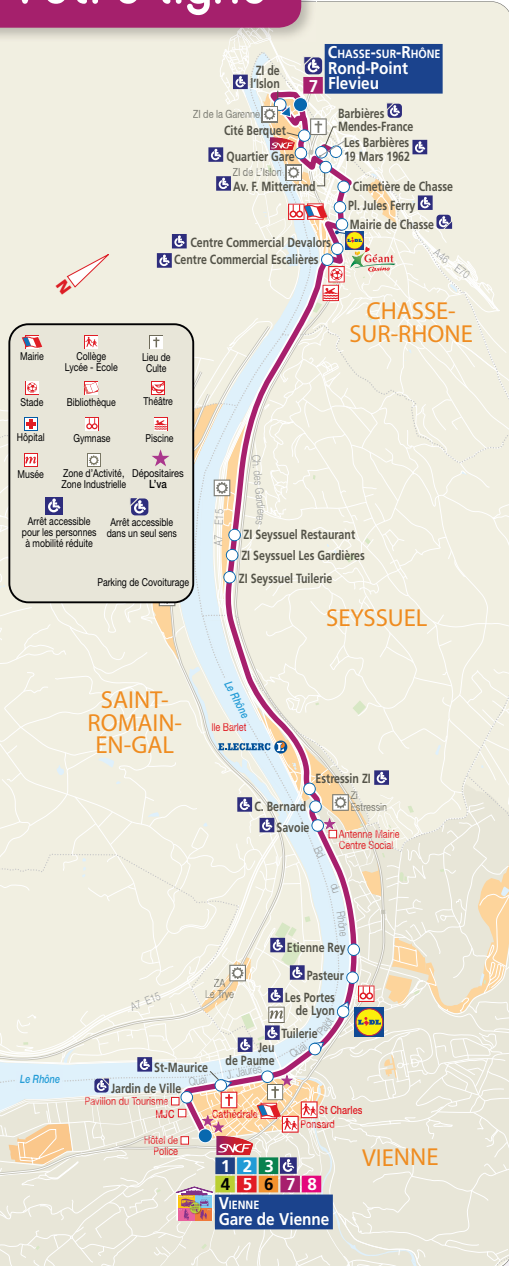

Votre ligne

Vacances Scolaires
 Noël : du 21 décembre 2019 au 5 janvier 2020 inclus.
 Hiver : du 22 février 2020 au 8 mars 2020 inclus.
 Printemps : du 18 avril 2020 au 3 mai 2020 inclus.
 Été : à partir du 4 juillet 2020.