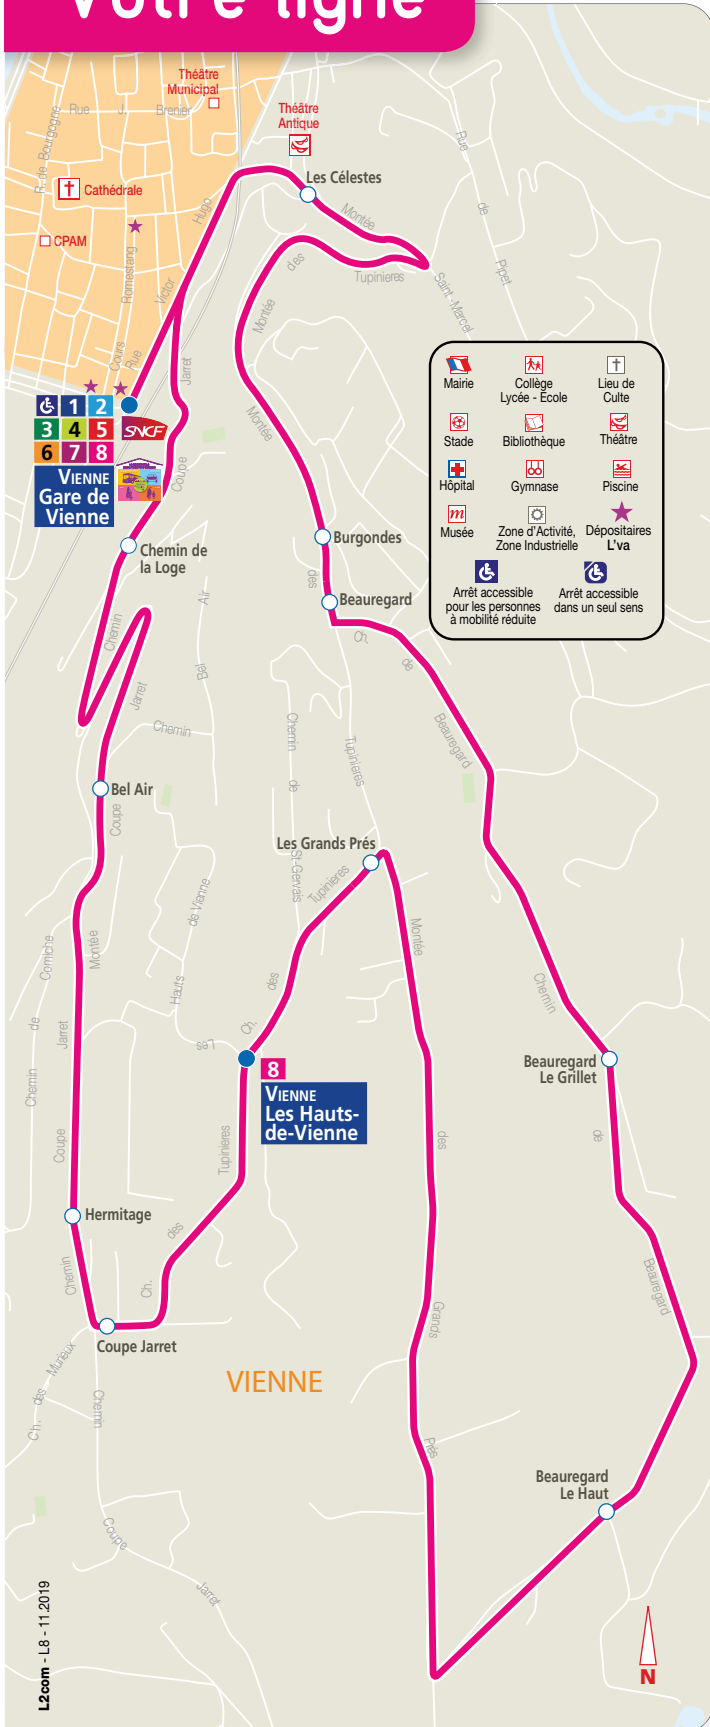

Votre ligne

Vacances Scolaires

Noël : du 21 décembre 2019 au 5 janvier 2020 inclus.

Hiver : du 22 février 2020 au 8 mars 2020 inclus.

Printemps : du 18 avril 2020 au 3 mai 2020 inclus.

Été : à partir du 4 juillet 2020.

RETOUR **8**

GARE DE VIENNE

Du LUNDI au VENDREDI
période scolaire

Lignes en correspondance

		m	lmjv
	Arrivée TER de Lyon Perrache*		17:24
	Arrivée TER de Lyon Part-Dieu*		11:42
1 2 3 4 5 6 7	Gare de Vienne &	12:28	17:30
1	Les Célestes	12:30	17:32
	Burgondes	12:34	17:36
	Beauregard	12:34	17:36
	Beauregard Le Grilllet	12:35	17:37
	Beauregard Le Haut	12:37	17:39
	Les Grands Prés	12:40	17:42
	Les Hauts de Vienne	12:41	17:43
	Coupe-Jarret	12:42	17:44
	Hermitage	12:43	17:45
	Bel Air	12:44	17:46
	Chemin de la Loge	12:45	17:47
1 2 3 4 5 6 7	Gare de Vienne &	12:48	17:51

RETOUR **8**

GARE DE VIENNE

Les SAMEDIS toute l'année

Lignes en correspondance

1 2 3 4 5 6 7	Gare de Vienne &	11:30
1	Les Célestes	11:32
	Burgondes	11:36
	Beauregard	11:36
	Les Grands Prés	11:37
	Les Hauts de Vienne	11:38
	Coupe-Jarret	11:39
	Hermitage	11:40
	Bel Air	11:41
	Chemin de la Loge	11:42
1 2 3 4 5 6 7	Gare de Vienne &	11:46