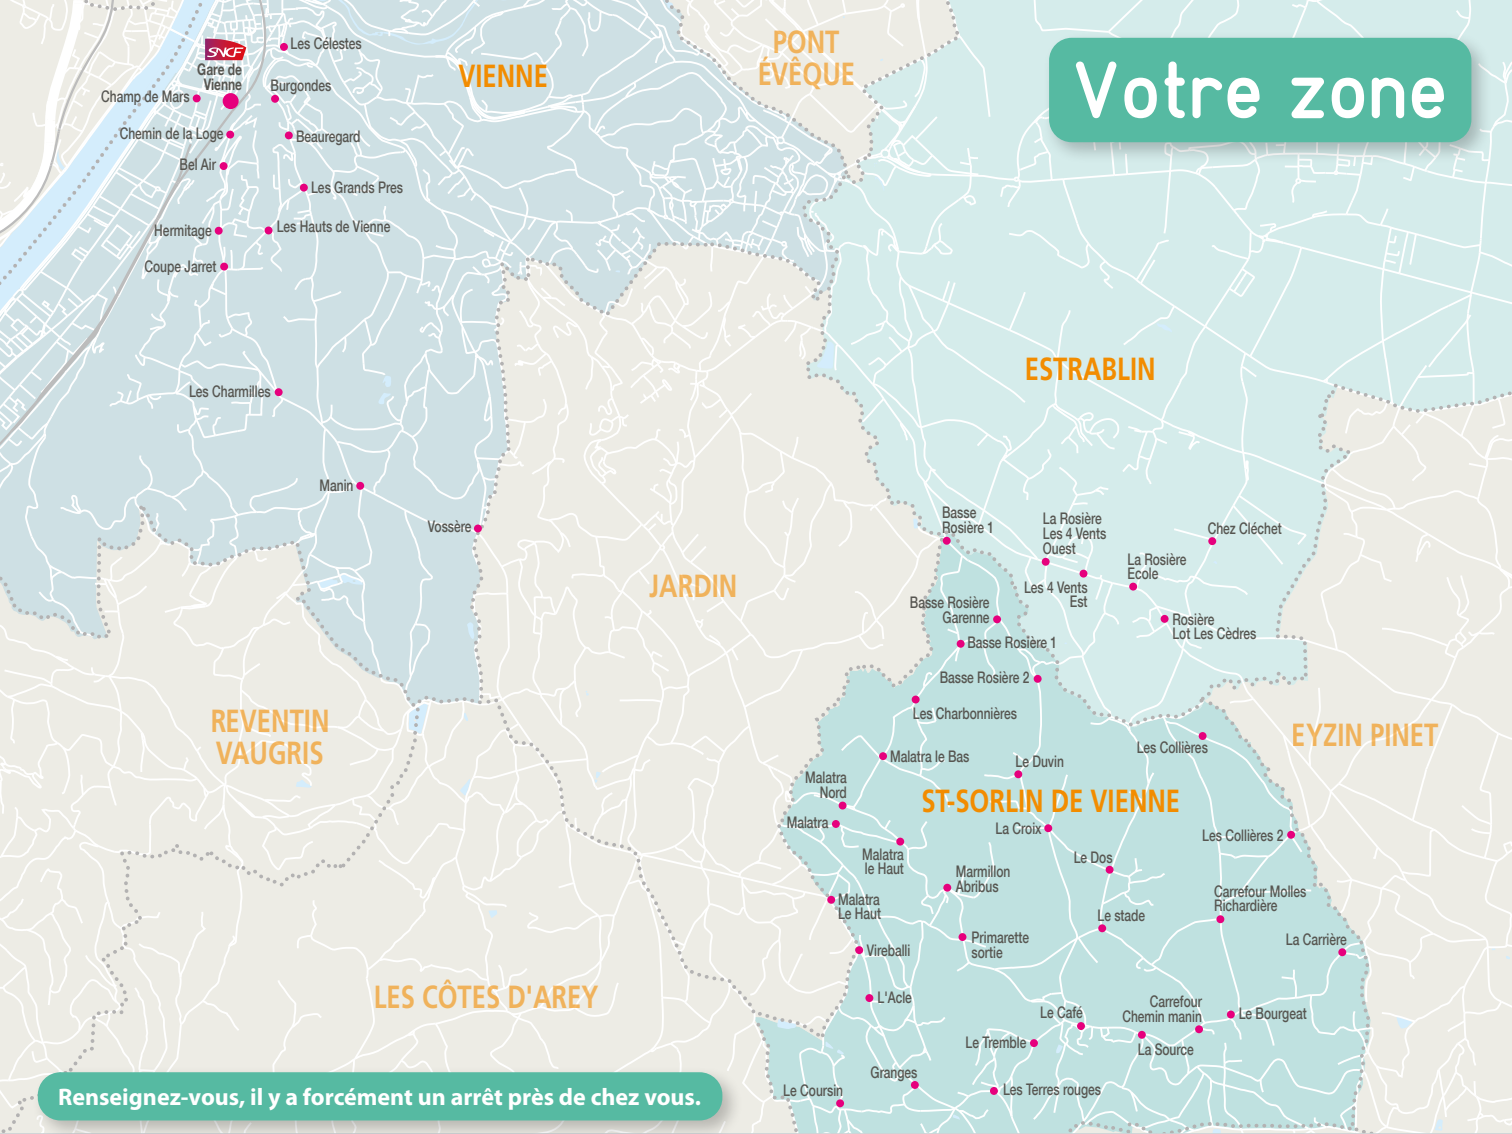

Les grands principes de L'va sur demande

L'va sur demande est le service de transport à la demande
des communes de la rive gauche de Vienne Condrieu
Agglomération.

Ce service est réparti en zones comprenant 300 points
d'arrêts répartis sur tout le territoire communautaire pour
desservir l'agglomération au plus proche de chez vous.

Les réservations, simples ou multiples, peuvent également
se faire jusqu'à quatre semaines à l'avance au même numéro.

Votre réservation est enregistrée ?

Il ne vous reste plus qu'à vous présenter à l'arrêt !
Vous reconnaîtrez le véhicule au marquage L'va.

Votre zone

Renseignez-vous, il y a forcément un arrêt près de chez vous.

ALLER ESTRABLIN LA ROSIÈRE – LES HAUTS DE VIENNE – ST-SORLIN-DE-VIENNE Horaires d'arrivée à la Gare de Vienne

PÉRIODE
SCOLAIRE

Lundi	9:30	14:30
Mardi	9:30	14:30
Mercredi	9:30	14:30
Jeudi	9:30	14:30
Vendredi	9:30	14:30
Samedi	9:30	14:30