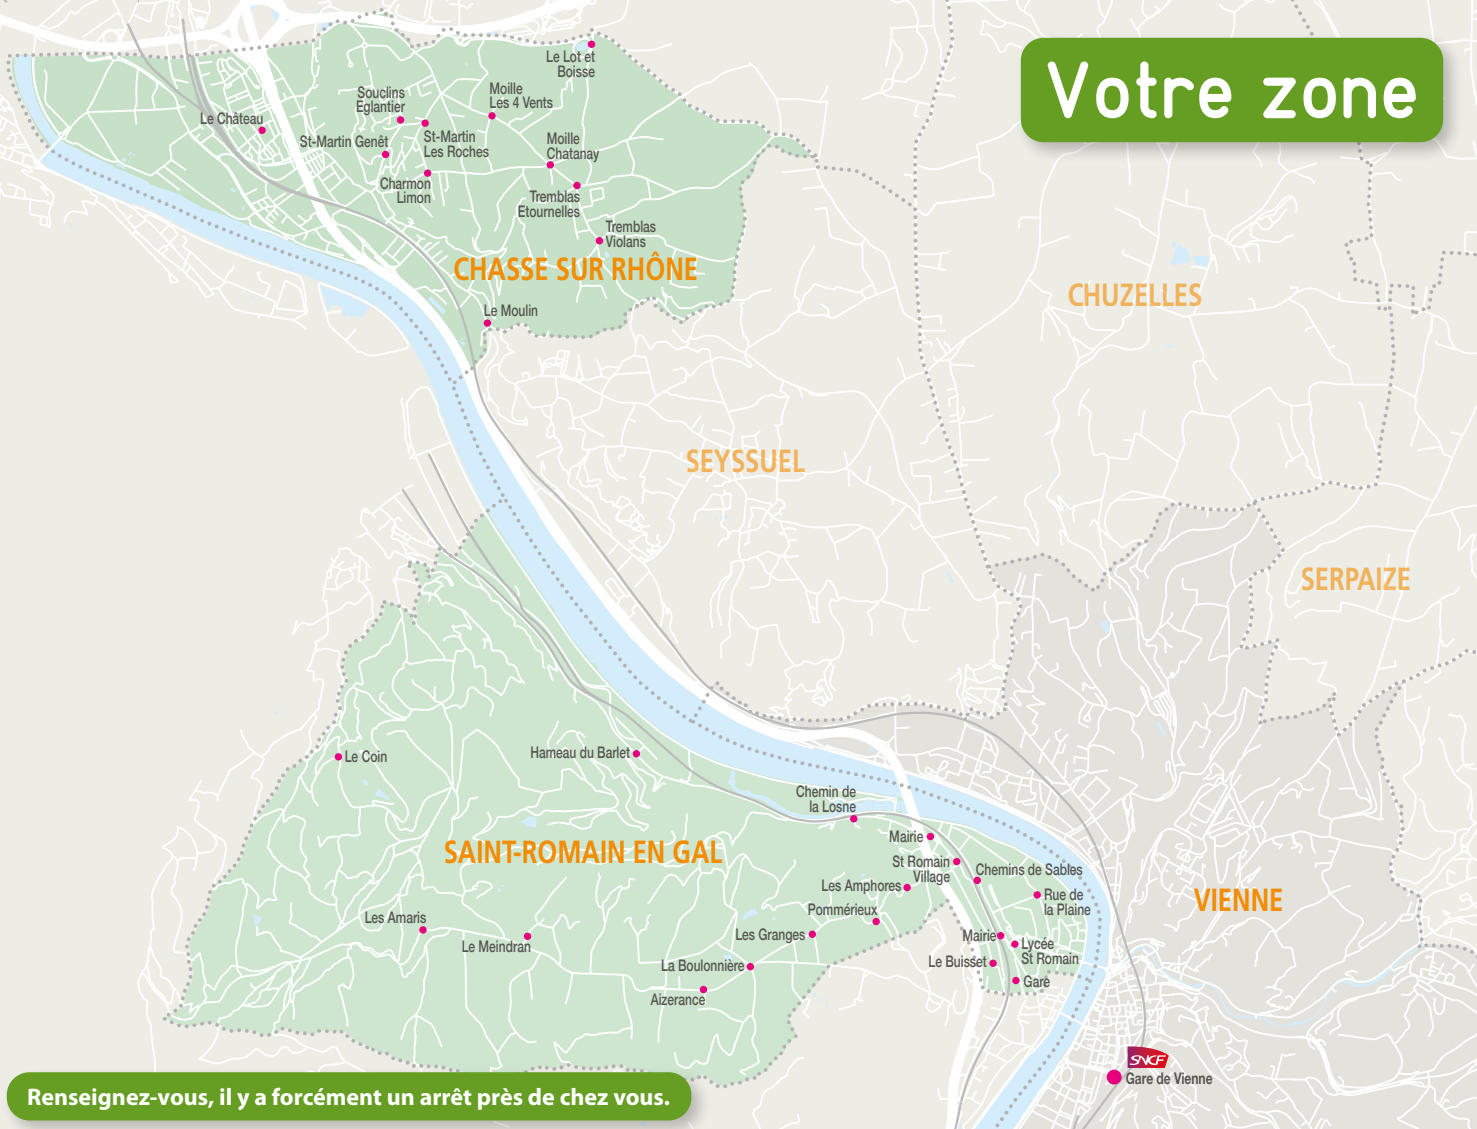

Votre zone

Renseignez-vous, il y a forcément un arrêt près de chez vous.

ALLER

ST-ROMAIN-EN-GAL

Horaires d'arrivée à la Gare de Vienne

Arrêt de descente : Vienne Gare SNCF

PÉRIODE SCOLAIRE

Lundi	9:25	14:00	15:00
Mardi	9:25	14:00	15:00
Mercredi	9:25	14:00	15:00
Jeudi	9:25	14:00	15:00
Vendredi	9:25	14:00	15:00
Samedi	9:25	14:00	15:00

VACANCES SCOLAIRES

LàV*	9:25	14:00	15:00
Samedi	9:25	14:00	15:00

*LàV : Lundi à Vendredi

RETOUR

ST-ROMAIN-EN-GAL

Horaires de départ de la Gare de Vienne

Arrêt de montée : Vienne Gare SNCF

PÉRIODE SCOLAIRE

Lundi	11:25	16:00	17:00	
Mardi	11:25	16:00	17:00	
Mercredi	11:25	16:00	17:00	17:50
Jeudi	11:25	16:00	17:00	
Vendredi	11:25	16:00	17:00	
Samedi	11:25	16:00	17:00	17:50

VACANCES SCOLAIRES

LàV*	11:25	16:00	17:00	17:50
Samedi	11:25	16:00	17:00	17:50

ALLER

CHASSE-SUR-RHÔNE

Horaires d'arrivée à la Mairie de Chasse-sur-Rhône

Arrêt de descente : Mairie de Chasse sur Rhône

PÉRIODE SCOLAIRE

Lundi	8:45	14:15
Mardi	8:45	14:15
Mercredi	8:45	14:15
Jeudi	8:45	14:15
Vendredi	8:45	14:15
Samedi	8:45	14:15

VACANCES SCOLAIRES

LàV*	8:45	14:15
Samedi	8:45	14:15

*LàV : Lundi à Vendredi

RETOUR

CHASSE-SUR-RHÔNE

Horaires de départ de la Mairie de Chasse-sur-Rhône

Arrêt de montée : Mairie de Chasse sur Rhône

PÉRIODE SCOLAIRE

Lundi	10:30	13:30	16:00
Mardi	10:30	13:30	16:00
Mercredi	10:30	13:30	16:00
Jeudi	10:30	13:30	16:00
Vendredi	10:30	13:30	16:00
Samedi	10:30	13:30	16:00

VACANCES SCOLAIRES

LàV*	10:30	13:30	16:00
Samedi	10:30	13:30	16:00

Important : la ligne régulière 2040 vous propose des allers-retours supplémentaires au départ de Chasse-sur-Rhône et à destination de Vienne. Renseignements sur www.vienne-condrieu-agglomeration.fr